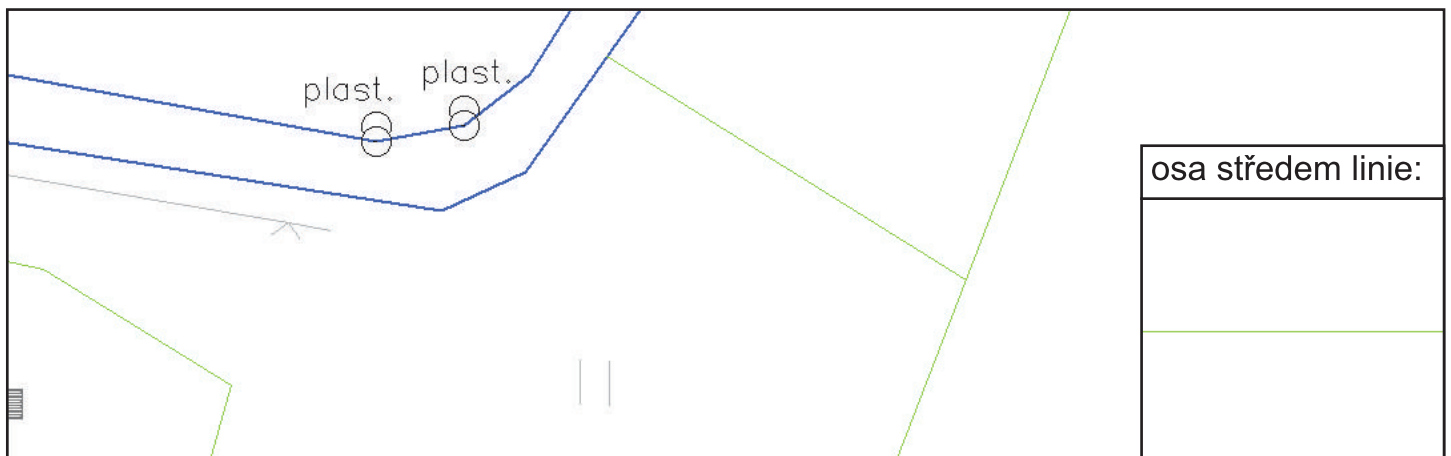

SKUPINA

NÁZEV PRVKU

VRSTVA

5

Hranice trvalého travního porostu

42

ZAMĚŘENÍ

POPIS

Hranice travního porostu s ornou půdou je často doprovázena drobnou mezí vytvořenou opakovaným naoráváním role.

VÝŘEZ MAPY PODROBNÉHO MĚŘENÍ V MĚŘÍTKU 1 : 500

**TŘÍDA 4 - ROZ. KULTUR, DR. POZEMKŮ, OPLOCENÍ, ZELEŇ, KOMUNIKACE**