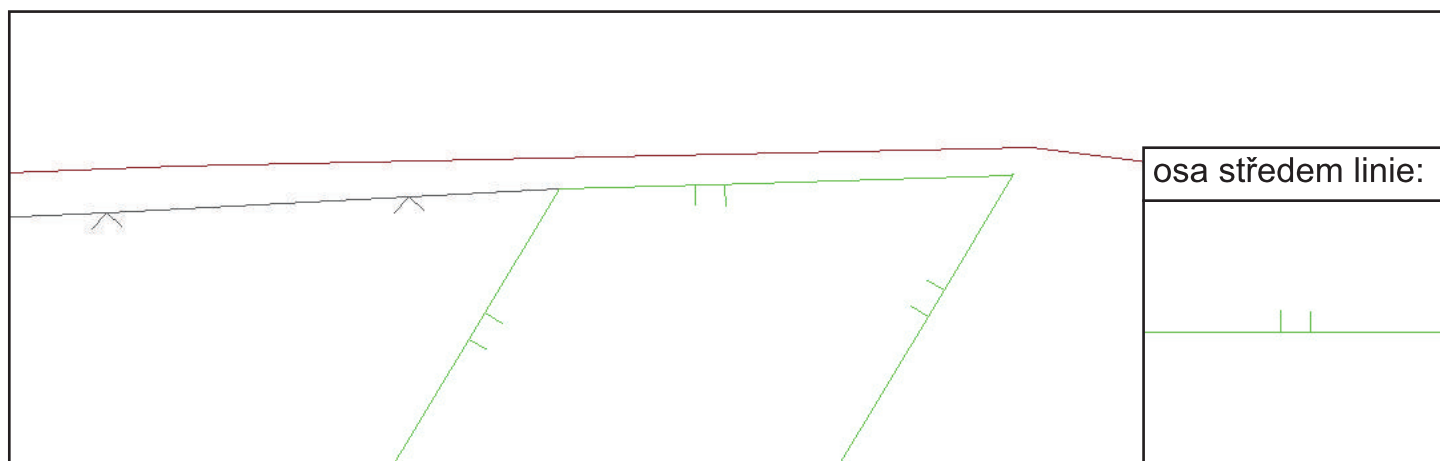

SKUPINA

NÁZEV PRVKU

VRSTVA

3

Plot živý

23

ZAMĚŘENÍ

POPIS

Pozemek ohraničený živým plotem.

VÝŘEZ MAPY PODROBNÉHO MĚŘENÍ V MĚŘÍTKU 1 : 500

TŘÍDA 4 - ROZ. KULTUR, DR. POZEMKŮ, OPLOCENÍ, ZELEŇ, KOMUNIKACE